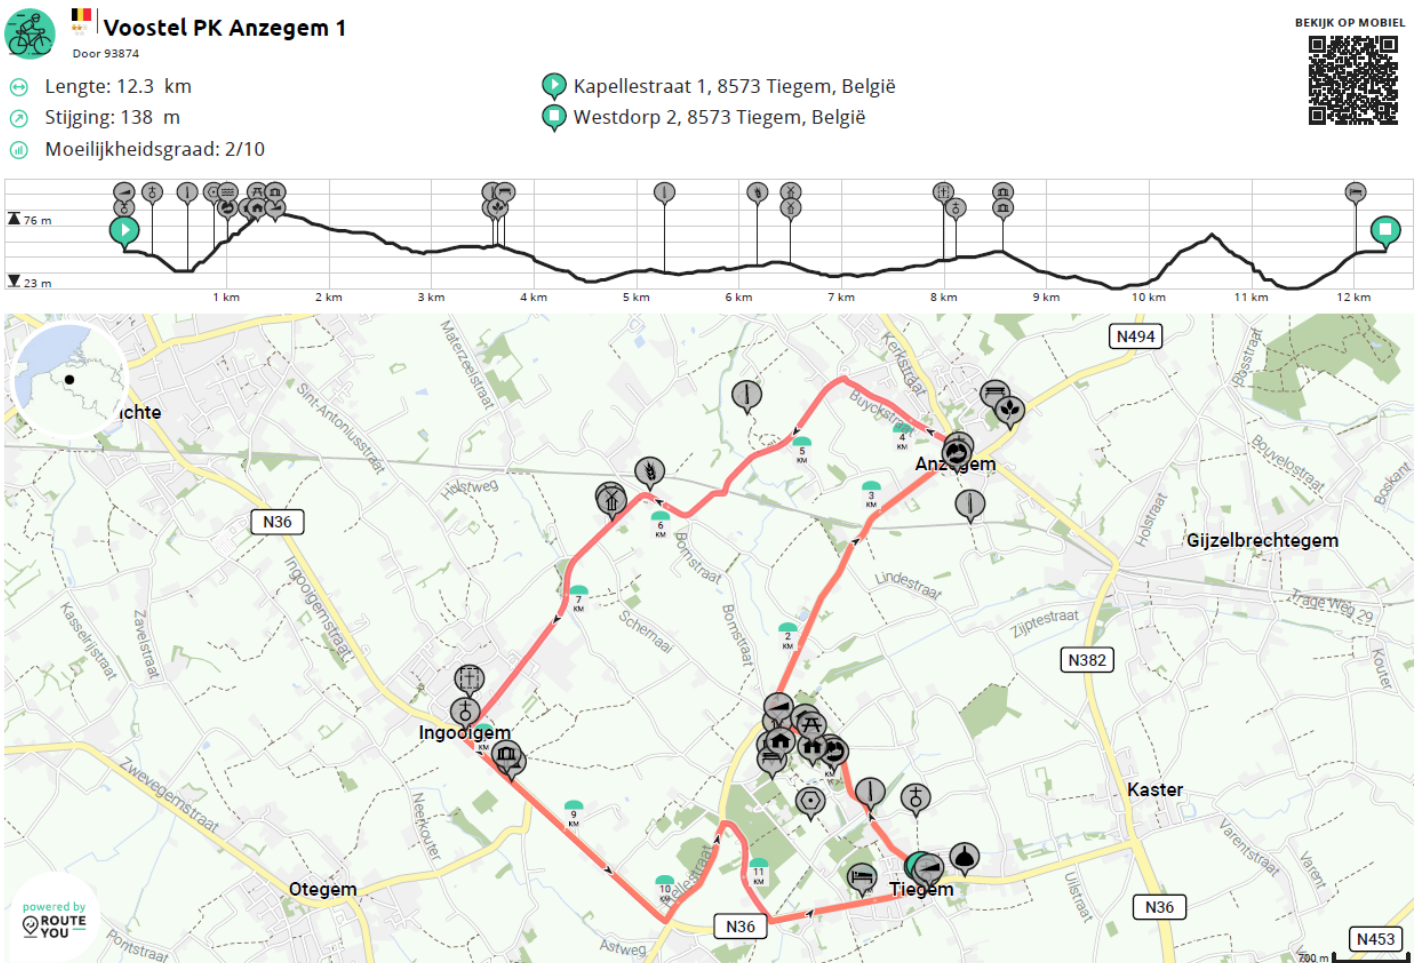

Wedstrijd:

Wedstrijd voorbehouden voor U23 en Elite2 (EZC) met officiële woonplaats gelegen in West Vlaanderen.

Podium:

Na de wedstrijd en na bekendmaking van de winnaar(s) wordt er door de organisatoren en de gemeente een trofee uitgereikt op het podium op het kerkplein voor de eerste 3 deelnemers aan de U23 koers en de eerste 3 deelnemers van de Elite2 koers.

Anti-doping:

De lokale anti-doping wetgeving is van kracht.

Eventuele doping controle wordt uitgevoerd in een aparte ruimte in het “schooltje” links van het kerkplein.

Rugnummers:

Gelieve rugnummers aan de rechterzijde te hangen.

PK W-VL U23/EZC 2023

Parcours:

11 plaatselijke rondes van elk 12.3km voor een totale afstand van 135,30km

Start om 14u00 in de Kapellestraat ter hoogte van café Sint Arnoldus.

Aankomst voorzien rond 17u20 aan de aankomstlijn in Westdorp-Tiegem.

Bevoorrading vanaf de 3^{de} ronde tot de 10^{de} ronde, langs Tiegemberg

Wegwijzer:

Wegwijzer en uurrooster
PK-2023 Anzegem

30 april 2023

Wielervedstrijd voor Beloften (U23) + Elite 2

Afstand: 11 rondes van elk 12,30km, totaal = 135,30km